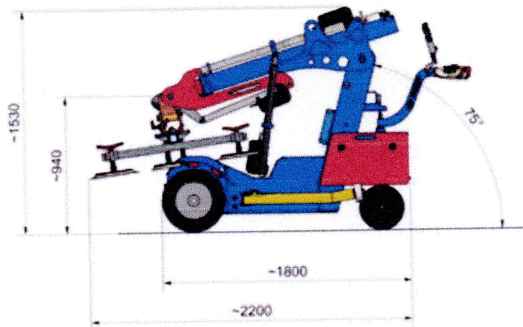

Robot 600

outdoor

Beschreibung

- Meistert unwegsame Bodenverhältnisse
- Frontantrieb und Spezial-Bereifung
- Synchronsteuerung bewirkt Anheben bei gleichbleibendem Neigungswinkel
- 900 mm Teleskophub
- Spezielles Schwenksystem*: Scheiben von der Palette aufnehmen und automatisch Überkopf schwenken
- 6 bzw. 4 Saugteller für sicheres Scheibenhandling
- Hoher Bedienkomfort
- Reifen mit Nagelschutz
- Wasserdicht laut ip65