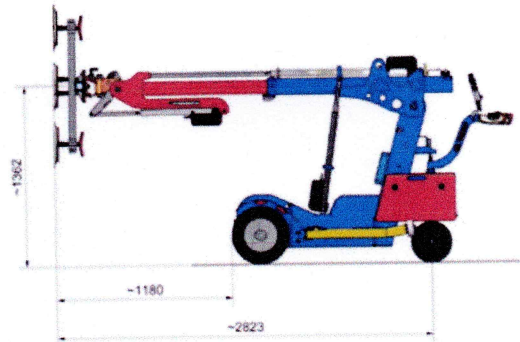

Robot 600

outdoor

Beschreibung

- Meistert unwegsame Bodenverhältnisse
- Frontantrieb und Spezial-Bereifung
- Synchronsteuerung bewirkt Anheben bei gleichbleibendem Neigungswinkel
- 900 mm Teleskophub
- Spezielles Schwenksystem*: Scheiben von der Palette aufnehmen und automatisch Überkopf schwenken
- 6 bzw. 4 Saugteller für sicheres Scheibenhandling
- Hoher Bedienkomfort
- Reifen mit Nagelschutz
- Wasserdicht laut ip65