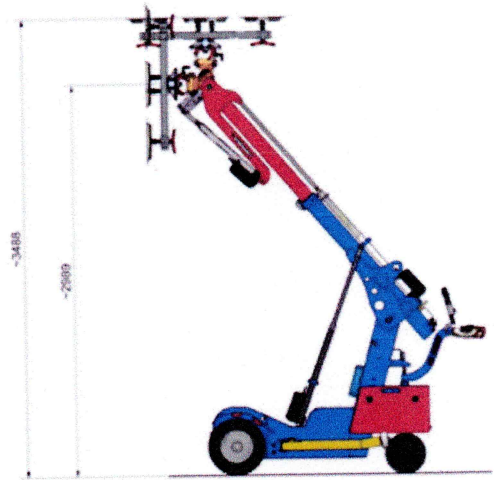

Robot 600

outdoor

Beschreibung

- Meistert unwegsame Bodenverhältnisse
- Frontantrieb und Spezial-Bereifung
- Synchronsteuerung bewirkt Anheben bei gleichbleibendem Neigungswinkel
- 900 mm Teleskophub
- Spezielles Schwenksystem*: Scheiben von der Palette aufnehmen und automatisch Überkopf schwenken
- 6 bzw. 4 Saugteller für sicheres Scheibenhandling
- Hoher Bedienkomfort
- Reifen mit Nagelschutz
- Wasserdicht laut ip65