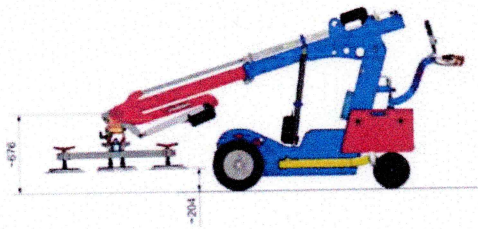

Robot 600

outdoor

Beschreibung

- Meistert unwegsame Bodenverhältnisse
- Frontantrieb und Spezial-Bereifung
- Synchronsteuerung bewirkt Anheben bei gleichbleibendem Neigungswinkel
- 900 mm Teleskophub
- Spezielles Schwenksystem*: Scheiben von der Palette aufnehmen und automatisch Überkopf schwenken
- 6 bzw. 4 Saugteller für sicheres Scheibenhandling
- Hoher Bedienkomfort
- Reifen mit Nagelschutz
- Wasserdicht laut ip65